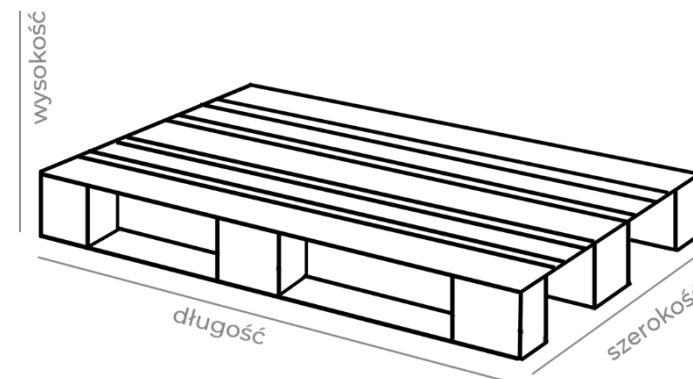

Koszty transportu [według wartości zamówienia]

- powyżej 15 tys. zł netto - transport gratis
- od 10 tys. zł do 15 tys. zł netto - transport 500 zł
- poniżej 10 tys. zł netto - koszt transportu wg gabarytu palety (decyduje największy rozmiar materiału z zamówienia)

wymiary i ceny przesyłek

paczka kurierska (obrzeża, próbki itp. - do 30 kg - 30 zł

paleta / wymiary [długość, szerokość, wysokość, waga]

1200 x 800 x 1000 mm do 150 kg - 250 zł

2800 x 1300 x 1000 mm do 500 kg - 500 zł

2800 x 2070 x 1000 mm do 500 kg - 700 zł

4200 x 1620 x 500 mm do 500 kg - 700 zł

Informacje dodatkowe

Koszty transportu dotyczą wszystkich produktów z cennika, ceny netto.

Produkty o formatach niestandardowych wymagają indywidualnego określenia kosztów transportu.

Transport realizowany jest przy pomocy zewnętrznych firm spedycyjnych i w przypadku dostawy bezpośredniej trwa zwykle około 3 - 4 dni roboczych. Wyjątkiem są paczki do 30 kg realizowane firmami kurierskimi (czas dostawy do 48 godzin).

W przypadku transportów łączonych do kilku klientów czas dostawy może być dłuższy i wymaga osobnych **ustaleń**.